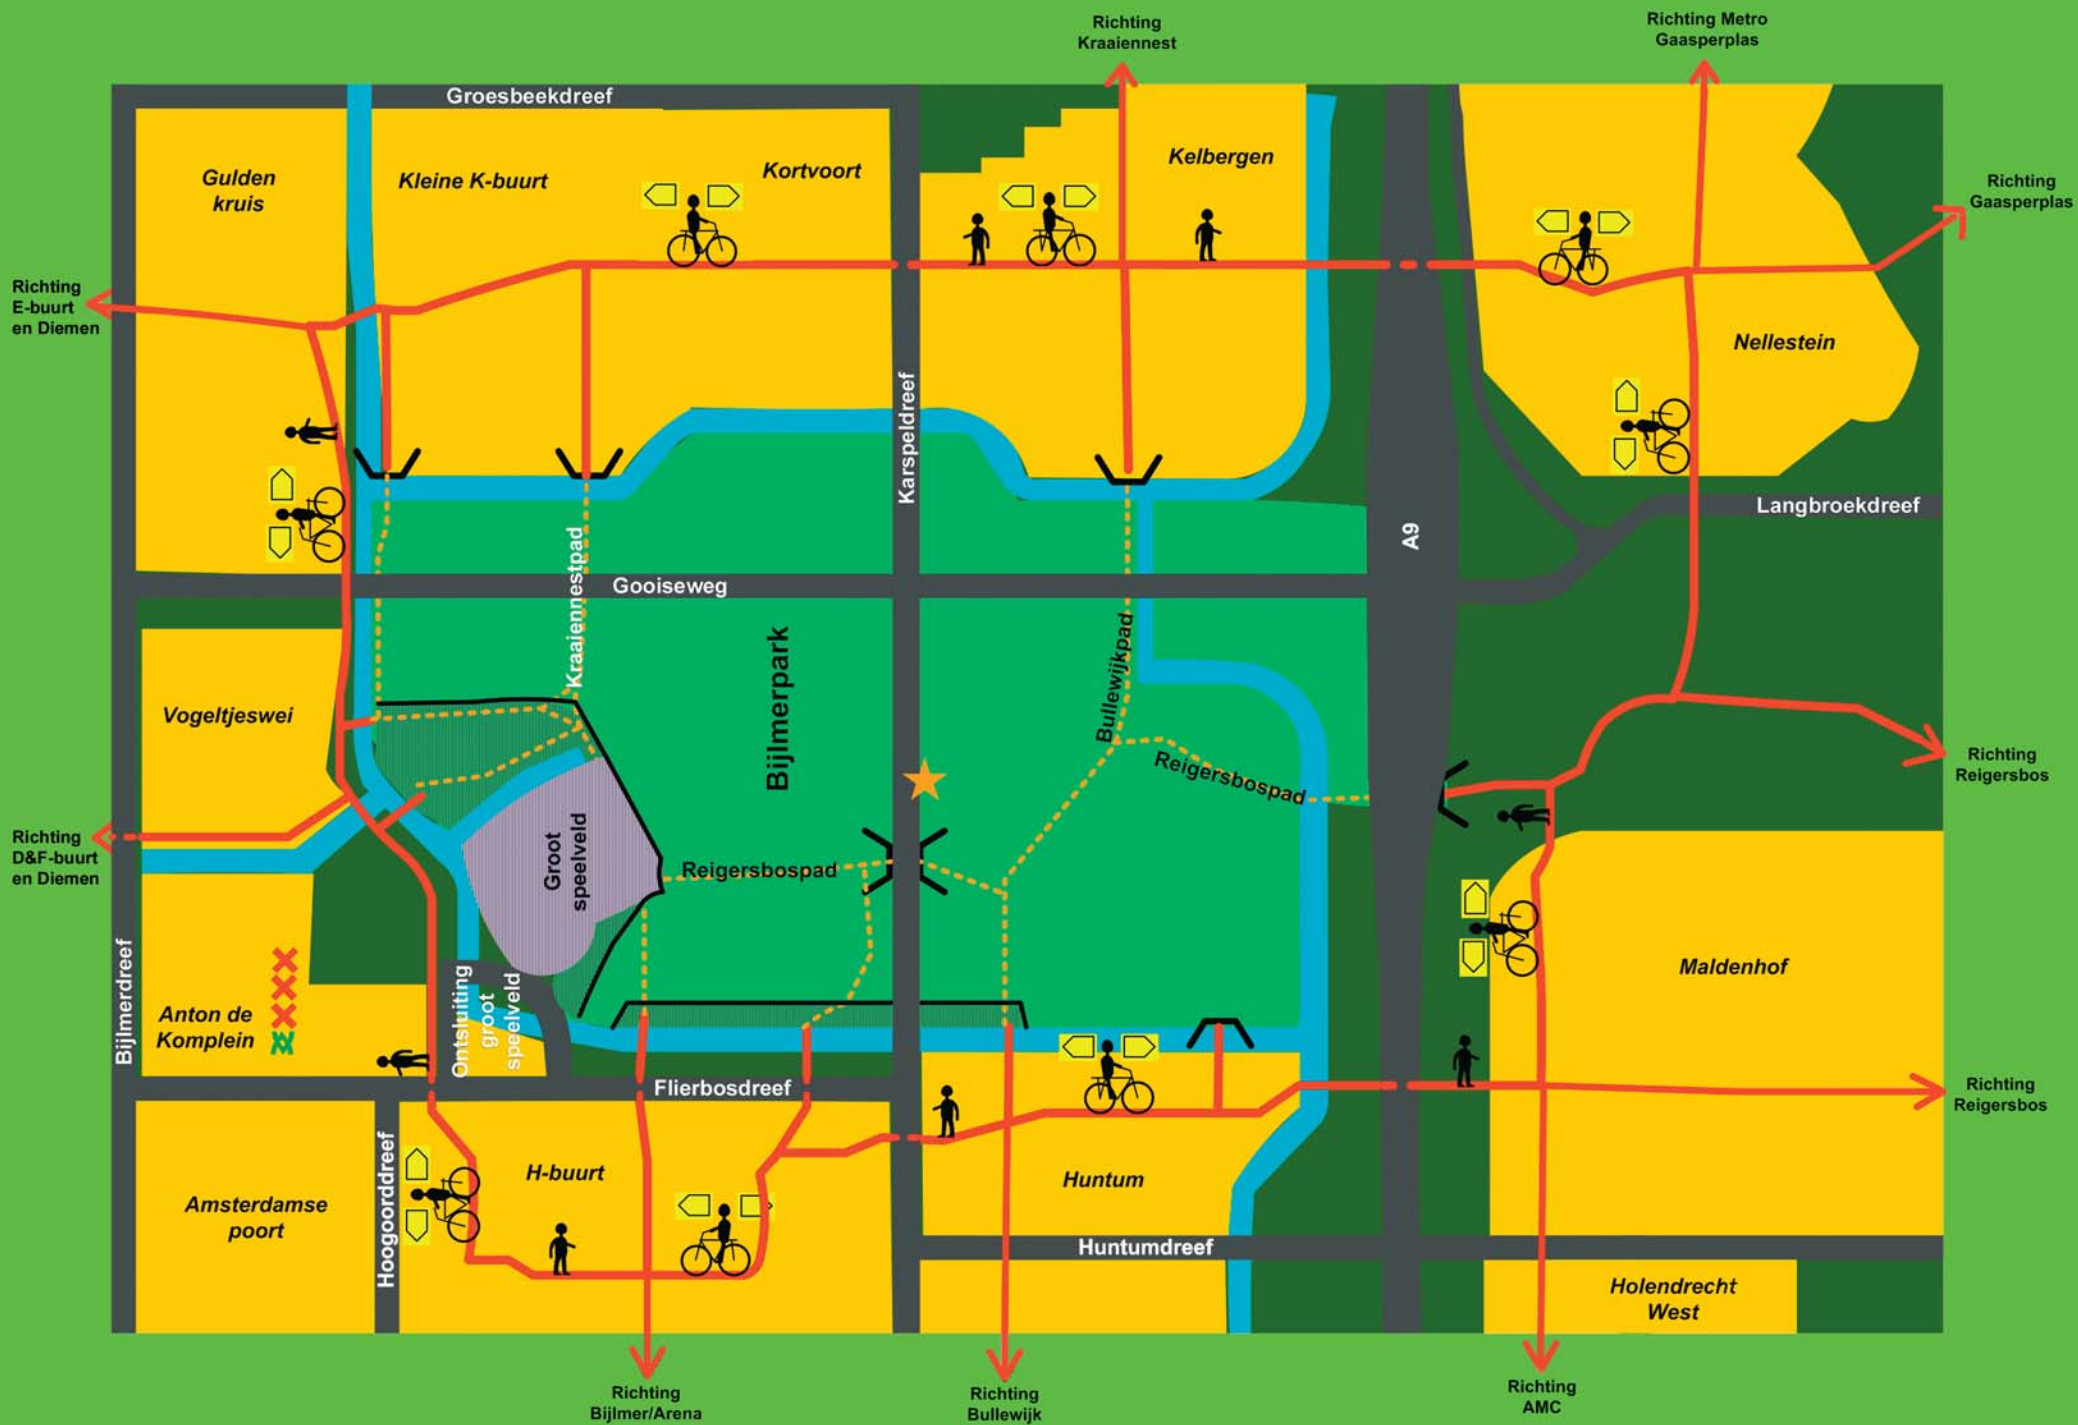

Omleidingsroutes voor fietsers en voetgangers

Legenda

	Omleiding voor fietsers en voetgangers		Water
	Tijdelijk vervallen fietsroutes		Bijlmerpark, niet toegankelijk tijdens werkzaamheden
	Verder gelegen bestemming		Groot speelveld
	Afsluiting Bijlmerpark		Toegankelijk tijdens werkzaamheden
	Tijdelijk vervallen bushalte		Overig groen
	Bebouwing		Autowegen